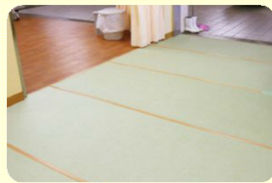

特徴② 安心

緻密に織り込んだ畳表により、水に濡れても滑りにくく、安心です。

特徴③ 快適

タイルや石の床などのような冷たさがありません。

特徴④ 衛生的

浴室用洗剤、ブラシ等で掃除が出来ます。変色も、ほとんどありません。

特徴⑤ 省施工

複雑な形状のお風呂でも、現場で自由にサイズ加工が出来ます。

施設のお風呂が、高級旅館風に

「湯ったりたたみ」

日本の生活の中に古くから使われてきた畳。生活スタイルは多様化しても、畳のある生活は憩いの空間を作り、安らぎを感じさせてくれます。座る、肌に触れる、寝転ぶ。心も体も優しさで包み込んでくれる畳の良さで他施設との差別化を図ってみられてはいかがでしょうか？

用途・場所に合わせた、充実のラインナップ!!

ウォッシュابل畳
「きよらか」

脱衣場用畳
「湯上がりたたみ」